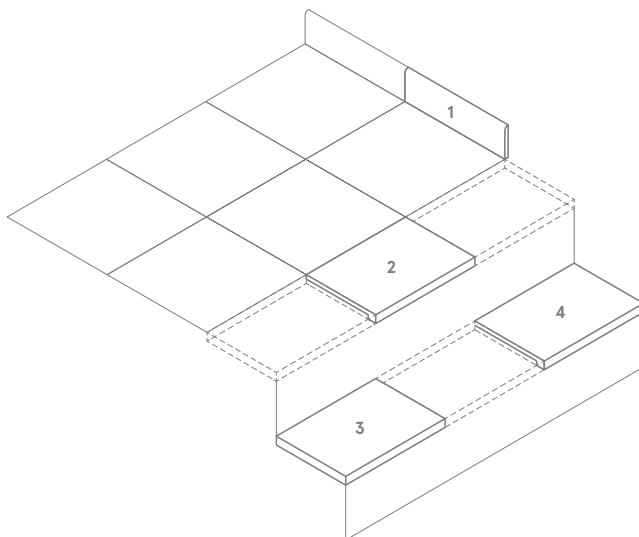

WONDERFUL LIFE

СПЕЦИАЛЬНЫЕ ИЗДЕЛИЯ /
PEZZI SPECIALI /
TRIM PIECES /

КЕРАМОГРАНИТ ОКРАШЕННЫЙ В МАССЕ /
GRES PORCELLANATO COLORATO IN MASSA /
FULL BODY COLOURED PORCELAIN STONEWARE /

WONDERFUL LIFE

---

1 •
Плинтус /
Battiscopa /
Bullnose /
7,2x80 см ▲
7,2x60 см ▲

2 •*
Ступень Фронтальная /
Scalino Frontale /
Front Step /
33x160 см ▲
33x80 см ▲
33x60 см ▲

3 •*
Ступень Угловая Левая /
Scalino Angolare Sinistro /
Left Corner Step /
33x160 см ▲
33x80 см ▲
33x60 см ▲

4 •*
Ступень Угловая Правая /
Scalino Angolare Destro /
Right Corner Step /
33x160 см ▲
33x80 см ▲
33x60 см ▲

• Имеется во всех цветах /
Disponibile in tutti i colori /
Available in all colors /

* Производится под заказ /
Prodotto su richiesta /
Made on request /

▲ Натуральный и Реттифицированный /
Naturale e Rettificato /
Matt and Rectified /